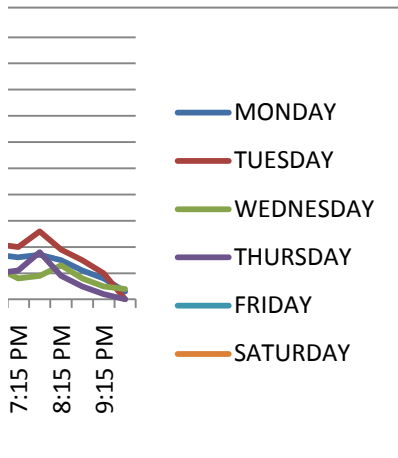

TIMES   MONDAY   TUESDAY   WEDNESDAY   THURSDAY   FRIDAY   SATURDAY

DATE
3-Nov
M-F AVG

8:15 AM	9	8	6	12	3	
8:45 AM	20	18	11	20	17	2
9:15 AM	40	43	26	38	25	10
9:45 AM	48	18	42	48	47	13
10:15 AM	36	35	31	56	52	9
10:45 AM	44	43	52	45	46	8
11:15 AM	37	38	43	36	32	9
11:45 AM	66	34	46	38	35	10
12:15 PM	62	47	57	46	27	15
12:45 PM	67	52	64	45	32	16
1:15 PM	38	43	35	31	38	16
1:45 PM	46	26	26	42	23	14
2:15 PM	42	25	33	34	17	
2:45 PM	43	31	26	46	25	
3:15 PM	39	41	25	37	10	
3:45 PM	44	42	35	51	3	
4:15 PM	54	47				
4:45 PM	46	44				
5:15 PM	32	39				
5:45 PM	18	18				
6:15 PM	20	25				
6:45 PM	19	24				
7:15 PM	24	29				
7:45 PM	19	27				
8:15 PM	13	15				
8:45 PM	10	4				
9:15 PM		4