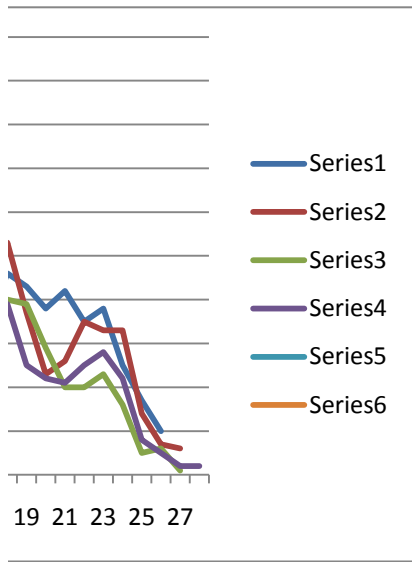

<u>TIMES</u>	<u>MONDAY</u>	<u>TUESDAY</u>	<u>WEDNESDAY</u>	<u>THURSDAY</u>	<u>FRIDAY</u>	<u>SATURDAY</u>	<u>DATE</u> 15-Sep
8:15 AM		15	4	11	12	2	
8:45 AM		25	16	25	8	6	
9:15 AM		37	33	31	24	11	
9:45 AM		35	49	32	28	17	
10:15 AM		36	39	37	35	23	
10:45 AM		54	44	42	34	32	
11:15 AM		34	39	33	36	30	
11:45 AM		35	38	57	33	30	
12:15 PM		48	47	46	26	26	
12:45 PM		54	52	53	32	29	
1:15 PM		46	45	55	12	23	
1:45 PM		34	41	48	11	14	
2:15 PM		43	51	45	12	10	
2:45 PM		55	33	28	14		
3:15 PM		47	34	41	13		
3:45 PM		46	42	46	6		
4:15 PM		48	32	41			
4:45 PM		56	38	40			
5:15 PM		45	22	42			
5:45 PM		24	19	27			
6:15 PM		18	27	28			
6:45 PM		17	25	30			
7:15 PM		17	26	19			
7:45 PM		19	18	22			
8:15 PM		13	10	10			
8:45 PM		5	8	8			
9:15 PM		5	5	2			
TOTALS	0	911	837	899	336	253	

**TIMES**    **MONDAY**    **TUESDAY**    **WEDNESDAY**    **THURSDAY**    **FRIDAY**    **SATURDAY**    **TOTALS**    **DATE**

22-Sep  
Fall 2008

TIMES	MONDAY	TUESDAY	WEDNESDAY	THURSDAY	FRIDAY	SATURDAY	TOTALS
8:15 AM	7	16	3	15	8	1	
8:45 AM	21	40	15	18	19	1	
9:15 AM	32	44	24	35	27	3	
9:45 AM	53	40	35	33	46	6	
10:15 AM	42	42	38	33	30	11	
10:45 AM	45	48	26	43	33	12	
11:15 AM	40	34	38	29	26	8	
11:45 AM	46	41	45	25	32	7	
12:15 PM	76	59	47	25	12	9	
12:45 PM	90	78	58	55	15	12	
1:15 PM	70	81	35	56	12	9	
1:45 PM	53	50	39	41	11	8	
2:15 PM	53	37	41	32	12	1	
2:45 PM	48	38	47	39	8		
3:15 PM	47	39	41	30	7		
3:45 PM	53	50	46	43	5		
4:15 PM	34	28	41	40			
4:45 PM	46	53	40	39			
5:15 PM	43	37	39	25			
5:45 PM	38	23	29	22			
6:15 PM	42	26	20	21			
6:45 PM	35	35	20	25			
7:15 PM	38	33	23	28			
7:45 PM	25	33	16	22			
8:15 PM	17	14	5	8			
8:45 PM	10	7	6	5			
9:15 PM		6	1	2			
TOTALS	1104	1032	818	791	303	88	