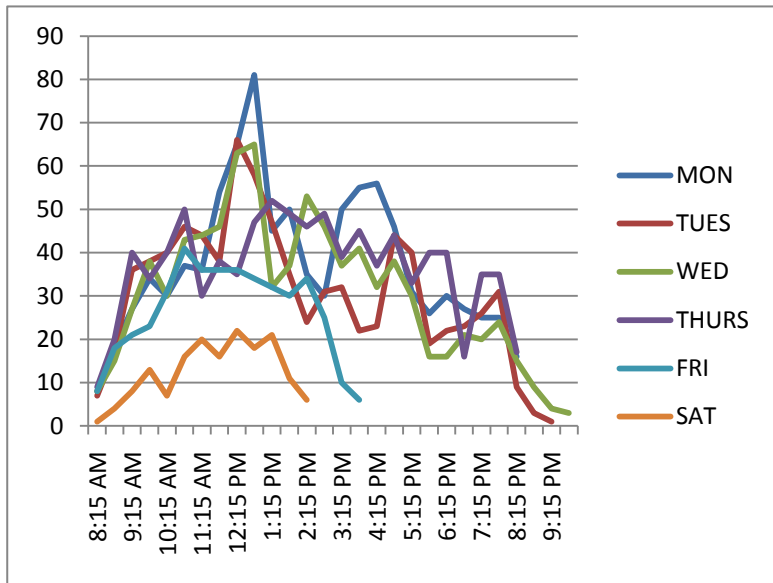

TIMES    MONDAY    TUESDAY    WEDNESDAY    THURSDAY    FRIDAY    SATURDAY    TOTALS    DATE  
 6-Oct

TIMES	MONDAY	TUESDAY	WEDNESDAY	THURSDAY	FRIDAY	SATURDAY	TOTALS
8:15 AM	8	7	8	9	8	1	
8:45 AM	18	17	15	20	18	4	
9:15 AM	27	36	27	40	21	8	
9:45 AM	34	38	38	34	23	13	
10:15 AM	30	40	30	40	31	7	
10:45 AM	37	46	43	50	41	16	
11:15 AM	36	44	44	30	36	20	
11:45 AM	54	38	46	38	36	16	
12:15 PM	65	66	63	35	36	22	
12:45 PM	81	58	65	47	34	18	
1:15 PM	45	47	32	52	32	21	
1:45 PM	50	35	37	49	30	11	
2:15 PM	35	24	53	46	34	6	
2:45 PM	30	31	46	49	25		
3:15 PM	50	32	37	39	10		
3:45 PM	55	22	41	45	6		
4:15 PM	56	23	32	37			
4:45 PM	46	44	38	44			
5:15 PM	31	40	30	33			
5:45 PM	26	19	16	40			
6:15 PM	30	22	16	40			
6:45 PM	27	23	21	16			
7:15 PM	25	26	20	35			
7:45 PM	25	31	24	35			
8:15 PM	16	9	15	17			
8:45 PM		3	9				
9:15 PM		1	4				
TOTALS	937	822	853	920	421	163	

<u>TIMES</u>	<u>MONDAY</u>	<u>TUESDAY</u>	<u>WEDNESDAY</u>	<u>THURSDAY</u>	<u>FRIDAY</u>	<u>SATURDAY</u>	<u>DATE</u> 15-Sep
8:15 AM		15	4	11	12	2	
8:45 AM		25	16	25	8	6	
9:15 AM		37	33	31	24	11	
9:45 AM		35	49	32	28	17	
10:15 AM		36	39	37	35	23	
10:45 AM		54	44	42	34	32	
11:15 AM		34	39	33	36	30	
11:45 AM		35	38	57	33	30	
12:15 PM		48	47	46	26	26	
12:45 PM		54	52	53	32	29	
1:15 PM		46	45	55	12	23	
1:45 PM		34	41	48	11	14	
2:15 PM		43	51	45	12	10	
2:45 PM		55	33	28	14		
3:15 PM		47	34	41	13		
3:45 PM		46	42	46	6		
4:15 PM		48	32	41			
4:45 PM		56	38	40			
5:15 PM		45	22	42			
5:45 PM		24	19	27			
6:15 PM		18	27	28			
6:45 PM		17	25	30			
7:15 PM		17	26	19			
7:45 PM		19	18	22			
8:15 PM		13	10	10			
8:45 PM		5	8	8			
9:15 PM		5	5	2			
TOTALS	0	911	837	899	336	253	