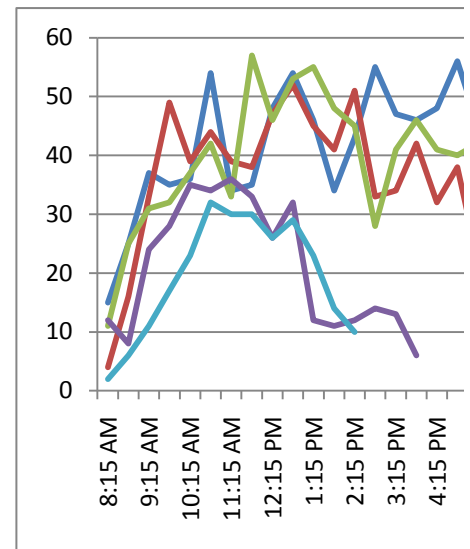

TIMES    MONDAY    TUESDAY    WEDNESDAY    THURSDAY    FRIDAY    SATURDAY    TOTALS    DATE  
 6-Oct

TIMES	MONDAY	TUESDAY	WEDNESDAY	THURSDAY	FRIDAY	SATURDAY	TOTALS
8:15 AM	8	7	8	9	8	1	
8:45 AM	18	17	15	20	18	4	
9:15 AM	27	36	27	40	21	8	
9:45 AM	34	38	38	34	23	13	
10:15 AM	30	40	30	40	31	7	
10:45 AM	37	46	43	50	41	16	
11:15 AM	36	44	44	30	36	20	
11:45 AM	54	38	46	38	36	16	
12:15 PM	65	66	63	35	36	22	
12:45 PM	81	58	65	47	34	18	
1:15 PM	45	47	32	52	32	21	
1:45 PM	50	35	37	49	30	11	
2:15 PM	35	24	53	46	34	6	
2:45 PM	30	31	46	49	25		
3:15 PM	50	32	37	39	10		
3:45 PM	55	22	41	45	6		
4:15 PM	56	23	32	37			
4:45 PM	46	44	38	44			
5:15 PM	31	40	30	33			
5:45 PM	26	19	16	40			
6:15 PM	30	22	16	40			
6:45 PM	27	23	21	16			
7:15 PM	25	26	20	35			
7:45 PM	25	31	24	35			
8:15 PM	16	9	15	17			
8:45 PM		3	9				
9:15 PM		1	4				
TOTALS	937	822	853	920	421	163	

<u>TIMES</u>	<u>MONDAY</u>	<u>TUESDAY</u>	<u>WEDNESDAY</u>	<u>THURSDAY</u>	<u>FRIDAY</u>	<u>SATURDAY</u>	<u>DATE</u> 15-Sep
8:15 AM		15	4	11	12	2	
8:45 AM		25	16	25	8	6	
9:15 AM		37	33	31	24	11	
9:45 AM		35	49	32	28	17	
10:15 AM		36	39	37	35	23	
10:45 AM		54	44	42	34	32	
11:15 AM		34	39	33	36	30	
11:45 AM		35	38	57	33	30	
12:15 PM		48	47	46	26	26	
12:45 PM		54	52	53	32	29	
1:15 PM		46	45	55	12	23	
1:45 PM		34	41	48	11	14	
2:15 PM		43	51	45	12	10	
2:45 PM		55	33	28	14		
3:15 PM		47	34	41	13		
3:45 PM		46	42	46	6		
4:15 PM		48	32	41			
4:45 PM		56	38	40			
5:15 PM		45	22	42			
5:45 PM		24	19	27			
6:15 PM		18	27	28			
6:45 PM		17	25	30			
7:15 PM		17	26	19			
7:45 PM		19	18	22			
8:15 PM		13	10	10			
8:45 PM		5	8	8			
9:15 PM		5	5	2			
TOTALS	0	911	837	899	336	253	