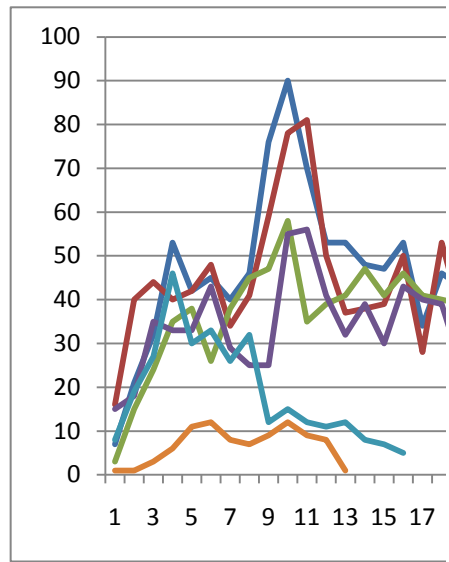

<u>TIMES</u>	<u>MONDAY</u>	<u>TUESDAY</u>	<u>WEDNESDAY</u>	<u>THURSDAY</u>	<u>FRIDAY</u>	<u>SATURDAY</u>	<u>DATE</u> 15-Sep
8:15 AM		15	4	11	12	2	
8:45 AM		25	16	25	8	6	
9:15 AM		37	33	31	24	11	
9:45 AM		35	49	32	28	17	
10:15 AM		36	39	37	35	23	
10:45 AM		54	44	42	34	32	
11:15 AM		34	39	33	36	30	
11:45 AM		35	38	57	33	30	
12:15 PM		48	47	46	26	26	
12:45 PM		54	52	53	32	29	
1:15 PM		46	45	55	12	23	
1:45 PM		34	41	48	11	14	
2:15 PM		43	51	45	12	10	
2:45 PM		55	33	28	14		
3:15 PM		47	34	41	13		
3:45 PM		46	42	46	6		
4:15 PM		48	32	41			
4:45 PM		56	38	40			
5:15 PM		45	22	42			
5:45 PM		24	19	27			
6:15 PM		18	27	28			
6:45 PM		17	25	30			
7:15 PM		17	26	19			
7:45 PM		19	18	22			
8:15 PM		13	10	10			
8:45 PM		5	8	8			
9:15 PM		5	5	2			
TOTALS	0	911	837	899	336	253	

**TIMES**    **MONDAY**    **TUESDAY**    **WEDNESDAY**    **THURSDAY**    **FRIDAY**    **SATURDAY**    **TOTALS**    **DATE**

22-Sep  
Fall 2008

TIMES	MONDAY	TUESDAY	WEDNESDAY	THURSDAY	FRIDAY	SATURDAY	TOTALS
8:15 AM	7	16	3	15	8	1	
8:45 AM	21	40	15	18	19	1	
9:15 AM	32	44	24	35	27	3	
9:45 AM	53	40	35	33	46	6	
10:15 AM	42	42	38	33	30	11	
10:45 AM	45	48	26	43	33	12	
11:15 AM	40	34	38	29	26	8	
11:45 AM	46	41	45	25	32	7	
12:15 PM	76	59	47	25	12	9	
12:45 PM	90	78	58	55	15	12	
1:15 PM	70	81	35	56	12	9	
1:45 PM	53	50	39	41	11	8	
2:15 PM	53	37	41	32	12	1	
2:45 PM	48	38	47	39	8		
3:15 PM	47	39	41	30	7		
3:45 PM	53	50	46	43	5		
4:15 PM	34	28	41	40			
4:45 PM	46	53	40	39			
5:15 PM	43	37	39	25			
5:45 PM	38	23	29	22			
6:15 PM	42	26	20	21			
6:45 PM	35	35	20	25			
7:15 PM	38	33	23	28			
7:45 PM	25	33	16	22			
8:15 PM	17	14	5	8			
8:45 PM	10	7	6	5			
9:15 PM		6	1	2			
TOTALS	1104	1032	818	791	303	88	