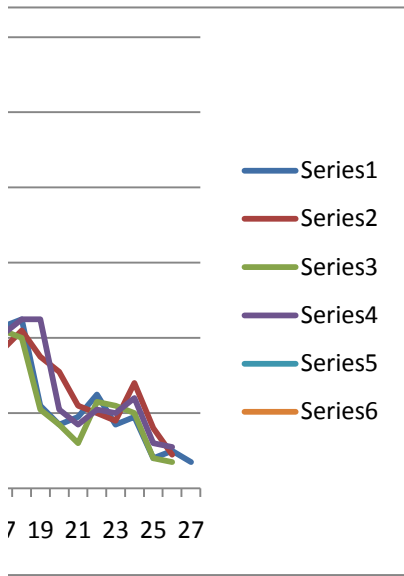

**TIMES**    **MONDAY**    **TUESDAY**    **WEDNESDAY**    **THURSDAY**    **FRIDAY**    **SATURDAY**    **TOTALS**    **DATE**

22-Sep  
Fall 2008

TIMES	MONDAY	TUESDAY	WEDNESDAY	THURSDAY	FRIDAY	SATURDAY	TOTALS
8:15 AM	7	16	3	15	8	1	
8:45 AM	21	40	15	18	19	1	
9:15 AM	32	44	24	35	27	3	
9:45 AM	53	40	35	33	46	6	
10:15 AM	42	42	38	33	30	11	
10:45 AM	45	48	26	43	33	12	
11:15 AM	40	34	38	29	26	8	
11:45 AM	46	41	45	25	32	7	
12:15 PM	76	59	47	25	12	9	
12:45 PM	90	78	58	55	15	12	
1:15 PM	70	81	35	56	12	9	
1:45 PM	53	50	39	41	11	8	
2:15 PM	53	37	41	32	12	1	
2:45 PM	48	38	47	39	8		
3:15 PM	47	39	41	30	7		
3:45 PM	53	50	46	43	5		
4:15 PM	34	28	41	40			
4:45 PM	46	53	40	39			
5:15 PM	43	37	39	25			
5:45 PM	38	23	29	22			
6:15 PM	42	26	20	21			
6:45 PM	35	35	20	25			
7:15 PM	38	33	23	28			
7:45 PM	25	33	16	22			
8:15 PM	17	14	5	8			
8:45 PM	10	7	6	5			
9:15 PM		6	1	2			
TOTALS	1104	1032	818	791	303	88	

TIMES    MONDAY    TUESDAY    WEDNESDAY    THURSDAY    FRIDAY    SATURDAY    TOTALS    DATE  
 29-Sep  
 Fall 2008

<u>TIMES</u>	<u>MONDAY</u>	<u>TUESDAY</u>	<u>WEDNESDAY</u>	<u>THURSDAY</u>	<u>FRIDAY</u>	<u>SATURDAY</u>	<u>TOTALS</u>
8:15 AM	5	8	6	7	8	1	
8:45 AM	15	15	17	13	18	2	
9:15 AM	24	20	21	17	18	6	
9:45 AM	23	36	28	35	37	13	
10:15 AM	31	36	34	31	40	7	
10:45 AM	36	33	33	33	57	14	
11:15 AM	38	29	35	33	38	20	
11:45 AM	60	34	48	34	31	17	
12:15 PM	78	41	79	33	27	22	
12:45 PM	99	49	63	40	37	15	
1:15 PM	40	43	49	45	13	21	
1:45 PM	38	36	43	38	22	11	
2:15 PM	36	35	40	45	17		
2:45 PM	28	43	27	54	16		
3:15 PM	35	39	24	39	14		
3:45 PM	48	41	39	42	7		
4:15 PM	43	37	42	41			
4:45 PM	45	42	40	45			
5:15 PM	22	35	21	45			
5:45 PM	17	31	17	21			
6:15 PM	19	22	12	17			
6:45 PM	25	20	23	21			
7:15 PM	17	18	22	20			
7:45 PM	19	28	20	24			
8:15 PM	8	16	8	12			
8:45 PM	10	9	7	11			
9:15 PM	7						
TOTALS	866	796	798	796	400	149	