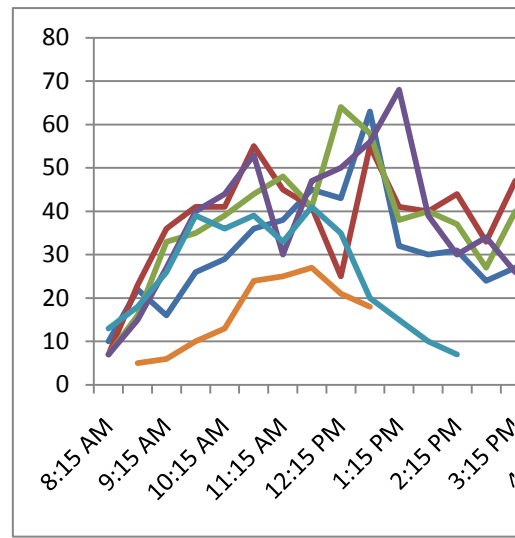

**TIMES    MONDAY    TUESDAY    WEDNESDAY    THURSDAY    FRIDAY    SATURDAY**

**DATE**  
3-Nov  
M-F AVG

8:15 AM	9	8	6	12	3	
8:45 AM	20	18	11	20	17	2
9:15 AM	40	43	26	38	25	10
9:45 AM	48	18	42	48	47	13
10:15 AM	36	35	31	56	52	9
10:45 AM	44	43	52	45	46	8
11:15 AM	37	38	43	36	32	9
11:45 AM	66	34	46	38	35	10
12:15 PM	62	47	57	46	27	15
12:45 PM	67	52	64	45	32	16
1:15 PM	38	43	35	31	38	16
1:45 PM	46	26	26	42	23	14
2:15 PM	42	25	33	34	17	
2:45 PM	43	31	26	46	25	
3:15 PM	39	41	25	37	10	
3:45 PM	44	42	35	51	3	
4:15 PM	54	47				
4:45 PM	46	44				
5:15 PM	32	39				
5:45 PM	18	18				
6:15 PM	20	25				
6:45 PM	19	24				
7:15 PM	24	29				
7:45 PM	19	27				
8:15 PM	13	15				
8:45 PM	10	4				
9:15 PM		4				

**TOTALS    936    820    776    839    432    122**

**TIMES    MONDAY    TUESDAY    WEDNESDAY    THURSDAY    FRIDAY    SATURDAY**

**DATE**  
10-Nov

8:15 AM	10	7	7	7	13	
8:45 AM	22	23	16	15	18	5
9:15 AM	16	36	33	27	26	6
9:45 AM	26	41	35	40	39	10
10:15 AM	29	41	39	44	36	13
10:45 AM	36	55	44	53	39	24
11:15 AM	38	45	48	30	33	25
11:45 AM	45	41	41	47	41	27
12:15 PM	43	25	64	50	35	21
12:45 PM	63	55	58	56	20	18
1:15 PM	32	41	38	68	15	
1:45 PM	30	40	40	39	10	
2:15 PM	31	44	37	30	7	
2:45 PM	24	33	27	34		
3:15 PM	27	47	40	26		
3:45 PM	31	44	41	32		
4:15 PM	31	46	42	38		
4:45 PM	42	50	27	35		
5:15 PM	21	48	30	30		
5:45 PM	18	25	14	25		
6:15 PM	26	20	14	25		
6:45 PM	24	24	21	36		
7:15 PM	27	28	24	37		
7:45 PM	25	27	16	25		
8:15 PM	11	13	16	15		
8:45 PM	11	11	22	18		
9:15 PM						
TOTALS	739	910	834	882	332	149