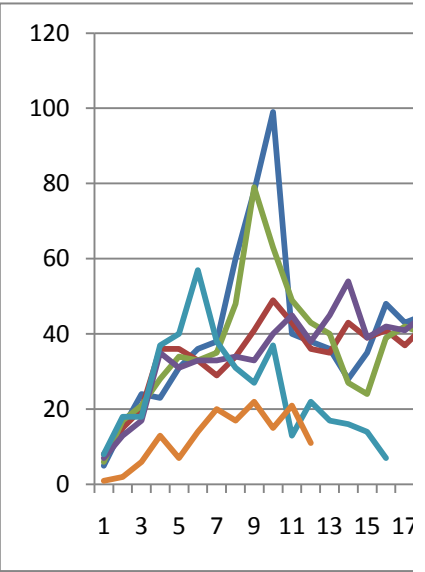

**TIMES**    **MONDAY**    **TUESDAY**    **WEDNESDAY**    **THURSDAY**    **FRIDAY**    **SATURDAY**    **TOTALS**    **DATE**

22-Sep  
Fall 2008

TIMES	MONDAY	TUESDAY	WEDNESDAY	THURSDAY	FRIDAY	SATURDAY	TOTALS
8:15 AM	7	16	3	15	8	1	
8:45 AM	21	40	15	18	19	1	
9:15 AM	32	44	24	35	27	3	
9:45 AM	53	40	35	33	46	6	
10:15 AM	42	42	38	33	30	11	
10:45 AM	45	48	26	43	33	12	
11:15 AM	40	34	38	29	26	8	
11:45 AM	46	41	45	25	32	7	
12:15 PM	76	59	47	25	12	9	
12:45 PM	90	78	58	55	15	12	
1:15 PM	70	81	35	56	12	9	
1:45 PM	53	50	39	41	11	8	
2:15 PM	53	37	41	32	12	1	
2:45 PM	48	38	47	39	8		
3:15 PM	47	39	41	30	7		
3:45 PM	53	50	46	43	5		
4:15 PM	34	28	41	40			
4:45 PM	46	53	40	39			
5:15 PM	43	37	39	25			
5:45 PM	38	23	29	22			
6:15 PM	42	26	20	21			
6:45 PM	35	35	20	25			
7:15 PM	38	33	23	28			
7:45 PM	25	33	16	22			
8:15 PM	17	14	5	8			
8:45 PM	10	7	6	5			
9:15 PM		6	1	2			
TOTALS	1104	1032	818	791	303	88	

TIMES    MONDAY    TUESDAY    WEDNESDAY    THURSDAY    FRIDAY    SATURDAY    TOTALS    DATE  
 29-Sep  
 Fall 2008

<u>TIMES</u>	<u>MONDAY</u>	<u>TUESDAY</u>	<u>WEDNESDAY</u>	<u>THURSDAY</u>	<u>FRIDAY</u>	<u>SATURDAY</u>	<u>TOTALS</u>
8:15 AM	5	8	6	7	8	1	
8:45 AM	15	15	17	13	18	2	
9:15 AM	24	20	21	17	18	6	
9:45 AM	23	36	28	35	37	13	
10:15 AM	31	36	34	31	40	7	
10:45 AM	36	33	33	33	57	14	
11:15 AM	38	29	35	33	38	20	
11:45 AM	60	34	48	34	31	17	
12:15 PM	78	41	79	33	27	22	
12:45 PM	99	49	63	40	37	15	
1:15 PM	40	43	49	45	13	21	
1:45 PM	38	36	43	38	22	11	
2:15 PM	36	35	40	45	17		
2:45 PM	28	43	27	54	16		
3:15 PM	35	39	24	39	14		
3:45 PM	48	41	39	42	7		
4:15 PM	43	37	42	41			
4:45 PM	45	42	40	45			
5:15 PM	22	35	21	45			
5:45 PM	17	31	17	21			
6:15 PM	19	22	12	17			
6:45 PM	25	20	23	21			
7:15 PM	17	18	22	20			
7:45 PM	19	28	20	24			
8:15 PM	8	16	8	12			
8:45 PM	10	9	7	11			
9:15 PM	7						
TOTALS	866	796	798	796	400	149	