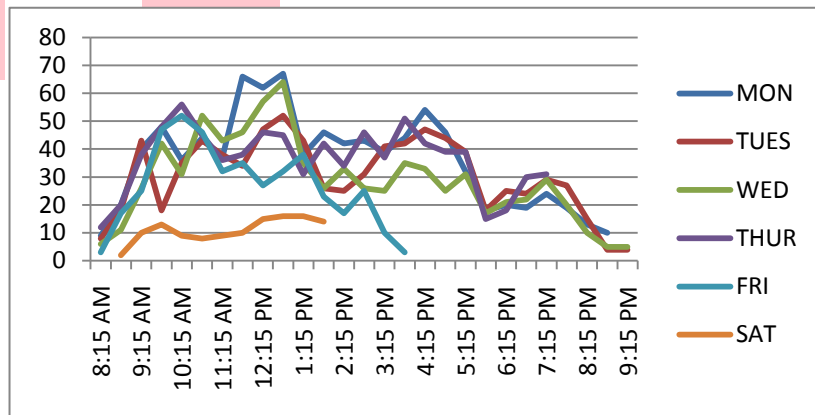

**TIMES    MONDAY    TUESDAY    WEDNESDAY    THURSDAY    FRIDAY    SATURDAY**

**DATE**  
27-Oct

8:15 AM	6	6	5	3	8	1
8:45 AM	22	11	18	18	10	4
9:15 AM	30	26	26	32	21	3
9:45 AM	43	32	34	36	36	8
10:15 AM	39	48	30	42	26	10
10:45 AM	47	76	46	56	23	13
11:15 AM	57	35	33	29	34	15
11:45 AM	59	38	38	30	36	17
12:15 PM	62	46	45	35	28	16
12:45 PM	55	77	53	41	26	14
1:15 PM	49	94	37	34	16	12
1:45 PM	35	52	31	29	17	10
2:15 PM	49	62	32	25	18	
2:45 PM	30	30	21	28	20	
3:15 PM	26	60	19	33	17	
3:45 PM	35	48	24	34	5	
4:15 PM	28	38	25	35		
4:45 PM	22	44	32	38		
5:15 PM	24	27	39	41		
5:45 PM	16	14	17	28		
6:15 PM	20	17	14	25		
6:45 PM	17	21	12	10		
7:15 PM	16	20	8	11		
7:45 PM	17	26	9	18		
8:15 PM	15	19	13	9		
8:45 PM	11	15	8	5		
9:15 PM	8	10	5	2		
TOTALS	841	992	678	727	341	123

**TIMES    MONDAY    TUESDAY    WEDNESDAY    THURSDAY    FRIDAY    SATURDAY**

**DATE**  
3-Nov  
M-F AVG

8:15 AM	9	8	6	12	3	
8:45 AM	20	18	11	20	17	2
9:15 AM	40	43	26	38	25	10
9:45 AM	48	18	42	48	47	13
10:15 AM	36	35	31	56	52	9
10:45 AM	44	43	52	45	46	8
11:15 AM	37	38	43	36	32	9
11:45 AM	66	34	46	38	35	10
12:15 PM	62	47	57	46	27	15
12:45 PM	67	52	64	45	32	16
1:15 PM	38	43	35	31	38	16
1:45 PM	46	26	26	42	23	14
2:15 PM	42	25	33	34	17	
2:45 PM	43	31	26	46	25	
3:15 PM	39	41	25	37	10	
3:45 PM	44	42	35	51	3	
4:15 PM	54	47				
4:45 PM	46	44				
5:15 PM	32	39				
5:45 PM	18	18				
6:15 PM	20	25				
6:45 PM	19	24				
7:15 PM	24	29				
7:45 PM	19	27				
8:15 PM	13	15				
8:45 PM	10	4				
9:15 PM		4				