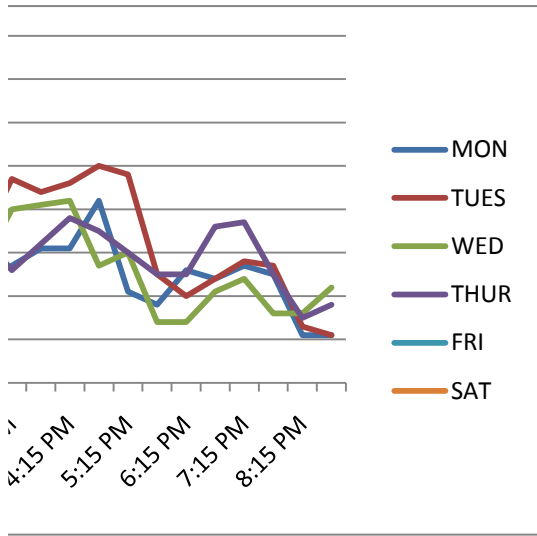

**TIMES    MONDAY    TUESDAY    WEDNESDAY    THURSDAY    FRIDAY    SATURDAY**

**DATE**  
3-Nov  
M-F AVG

8:15 AM	9	8	6	12	3	
8:45 AM	20	18	11	20	17	2
9:15 AM	40	43	26	38	25	10
9:45 AM	48	18	42	48	47	13
10:15 AM	36	35	31	56	52	9
10:45 AM	44	43	52	45	46	8
11:15 AM	37	38	43	36	32	9
11:45 AM	66	34	46	38	35	10
12:15 PM	62	47	57	46	27	15
12:45 PM	67	52	64	45	32	16
1:15 PM	38	43	35	31	38	16
1:45 PM	46	26	26	42	23	14
2:15 PM	42	25	33	34	17	
2:45 PM	43	31	26	46	25	
3:15 PM	39	41	25	37	10	
3:45 PM	44	42	35	51	3	
4:15 PM	54	47				
4:45 PM	46	44				
5:15 PM	32	39				
5:45 PM	18	18				
6:15 PM	20	25				
6:45 PM	19	24				
7:15 PM	24	29				
7:45 PM	19	27				
8:15 PM	13	15				
8:45 PM	10	4				
9:15 PM		4				

**TOTALS    936    820    776    839    432    122**

**TIMES    MONDAY    TUESDAY    WEDNESDAY    THURSDAY    FRIDAY    SATURDAY**

**DATE**  
10-Nov

8:15 AM	10	7	7	7	13	
8:45 AM	22	23	16	15	18	5
9:15 AM	16	36	33	27	26	6
9:45 AM	26	41	35	40	39	10
10:15 AM	29	41	39	44	36	13
10:45 AM	36	55	44	53	39	24
11:15 AM	38	45	48	30	33	25
11:45 AM	45	41	41	47	41	27
12:15 PM	43	25	64	50	35	21
12:45 PM	63	55	58	56	20	18
1:15 PM	32	41	38	68	15	
1:45 PM	30	40	40	39	10	
2:15 PM	31	44	37	30	7	
2:45 PM	24	33	27	34		
3:15 PM	27	47	40	26		
3:45 PM	31	44	41	32		
4:15 PM	31	46	42	38		
4:45 PM	42	50	27	35		
5:15 PM	21	48	30	30		
5:45 PM	18	25	14	25		
6:15 PM	26	20	14	25		
6:45 PM	24	24	21	36		
7:15 PM	27	28	24	37		
7:45 PM	25	27	16	25		
8:15 PM	11	13	16	15		
8:45 PM	11	11	22	18		
9:15 PM						
TOTALS	739	910	834	882	332	149