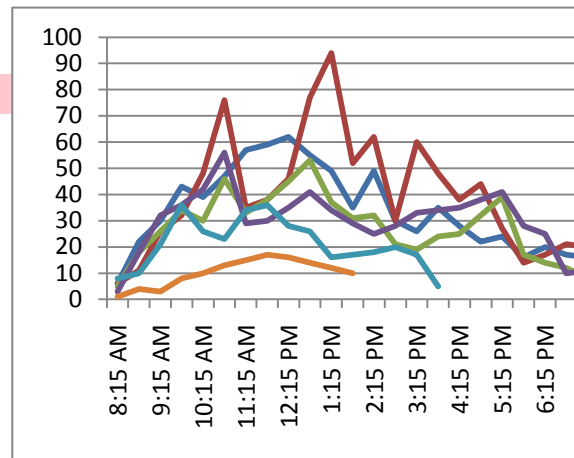

TIMES   MONDAY   TUESDAY   WEDNESDAY   THURSDAY   FRIDAY   SATURDAY

DATE
27-Oct

8:15 AM	6	6	5	3	8	1
8:45 AM	22	11	18	18	10	4
9:15 AM	30	26	26	32	21	3
9:45 AM	43	32	34	36	36	8
10:15 AM	39	48	30	42	26	10
10:45 AM	47	76	46	56	23	13
11:15 AM	57	35	33	29	34	15
11:45 AM	59	38	38	30	36	17
12:15 PM	62	46	45	35	28	16
12:45 PM	55	77	53	41	26	14
1:15 PM	49	94	37	34	16	12
1:45 PM	35	52	31	29	17	10
2:15 PM	49	62	32	25	18	
2:45 PM	30	30	21	28	20	
3:15 PM	26	60	19	33	17	
3:45 PM	35	48	24	34	5	
4:15 PM	28	38	25	35		
4:45 PM	22	44	32	38		
5:15 PM	24	27	39	41		
5:45 PM	16	14	17	28		
6:15 PM	20	17	14	25		
6:45 PM	17	21	12	10		
7:15 PM	16	20	8	11		
7:45 PM	17	26	9	18		
8:15 PM	15	19	13	9		
8:45 PM	11	15	8	5		
9:15 PM	8	10	5	2		
TOTALS	841	992	678	727	341	123