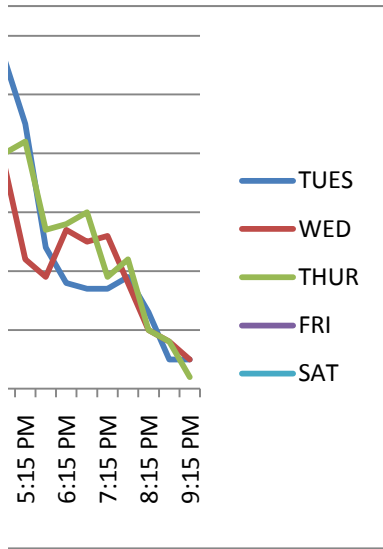

TIMES    MONDAY    TUESDAY    WEDNESDAY    THURSDAY    FRIDAY    SATURDAY    TOTALS    DATE  
 6-Oct

TIMES	MONDAY	TUESDAY	WEDNESDAY	THURSDAY	FRIDAY	SATURDAY	TOTALS
8:15 AM	8	7	8	9	8	1	
8:45 AM	18	17	15	20	18	4	
9:15 AM	27	36	27	40	21	8	
9:45 AM	34	38	38	34	23	13	
10:15 AM	30	40	30	40	31	7	
10:45 AM	37	46	43	50	41	16	
11:15 AM	36	44	44	30	36	20	
11:45 AM	54	38	46	38	36	16	
12:15 PM	65	66	63	35	36	22	
12:45 PM	81	58	65	47	34	18	
1:15 PM	45	47	32	52	32	21	
1:45 PM	50	35	37	49	30	11	
2:15 PM	35	24	53	46	34	6	
2:45 PM	30	31	46	49	25		
3:15 PM	50	32	37	39	10		
3:45 PM	55	22	41	45	6		
4:15 PM	56	23	32	37			
4:45 PM	46	44	38	44			
5:15 PM	31	40	30	33			
5:45 PM	26	19	16	40			
6:15 PM	30	22	16	40			
6:45 PM	27	23	21	16			
7:15 PM	25	26	20	35			
7:45 PM	25	31	24	35			
8:15 PM	16	9	15	17			
8:45 PM		3	9				
9:15 PM		1	4				
TOTALS	937	822	853	920	421	163	

<u>TIMES</u>	<u>MONDAY</u>	<u>TUESDAY</u>	<u>WEDNESDAY</u>	<u>THURSDAY</u>	<u>FRIDAY</u>	<u>SATURDAY</u>	<u>DATE</u> 15-Sep
8:15 AM		15	4	11	12	2	
8:45 AM		25	16	25	8	6	
9:15 AM		37	33	31	24	11	
9:45 AM		35	49	32	28	17	
10:15 AM		36	39	37	35	23	
10:45 AM		54	44	42	34	32	
11:15 AM		34	39	33	36	30	
11:45 AM		35	38	57	33	30	
12:15 PM		48	47	46	26	26	
12:45 PM		54	52	53	32	29	
1:15 PM		46	45	55	12	23	
1:45 PM		34	41	48	11	14	
2:15 PM		43	51	45	12	10	
2:45 PM		55	33	28	14		
3:15 PM		47	34	41	13		
3:45 PM		46	42	46	6		
4:15 PM		48	32	41			
4:45 PM		56	38	40			
5:15 PM		45	22	42			
5:45 PM		24	19	27			
6:15 PM		18	27	28			
6:45 PM		17	25	30			
7:15 PM		17	26	19			
7:45 PM		19	18	22			
8:15 PM		13	10	10			
8:45 PM		5	8	8			
9:15 PM		5	5	2			
TOTALS	0	911	837	899	336	253	